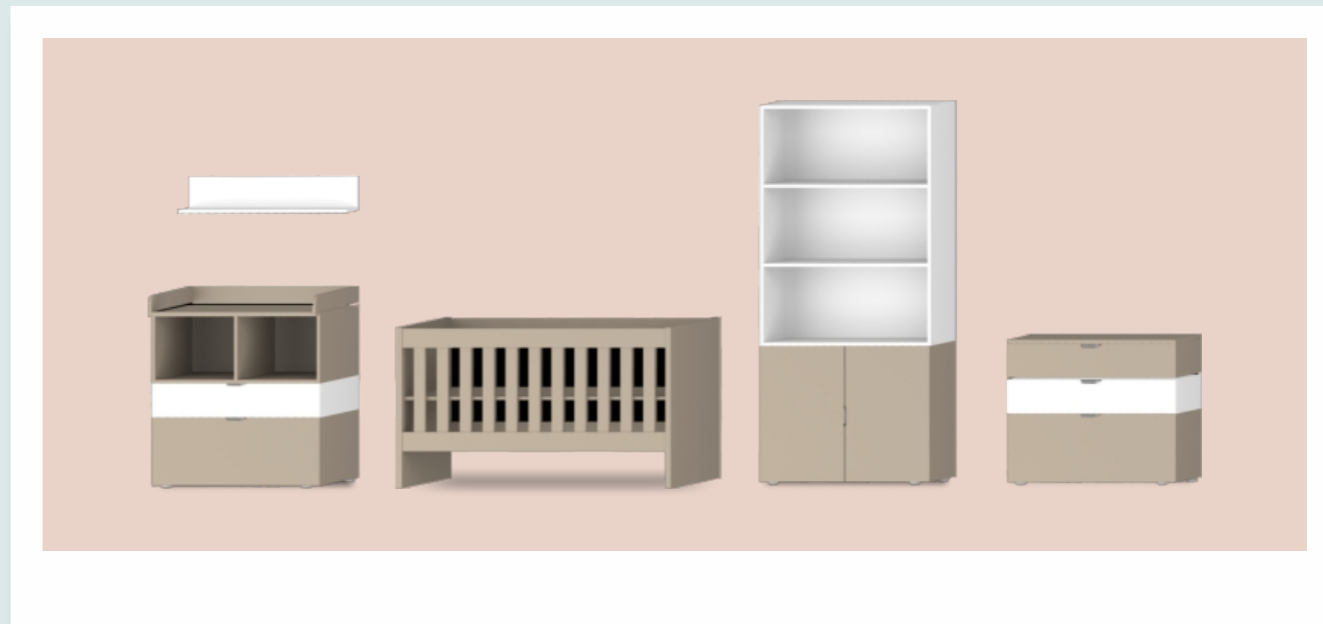

Megálmodod

MODULO előnyei:

- ◀ Kombinálható színek
- ◀ Magasságban építhető
- ◀ Minőségi alapanyag
- ◀ Önbehúzó fiókcsúszó
- ◀ Pozícionálható fogantyúk
- ◀ Végtelen variáció

Megtervezed